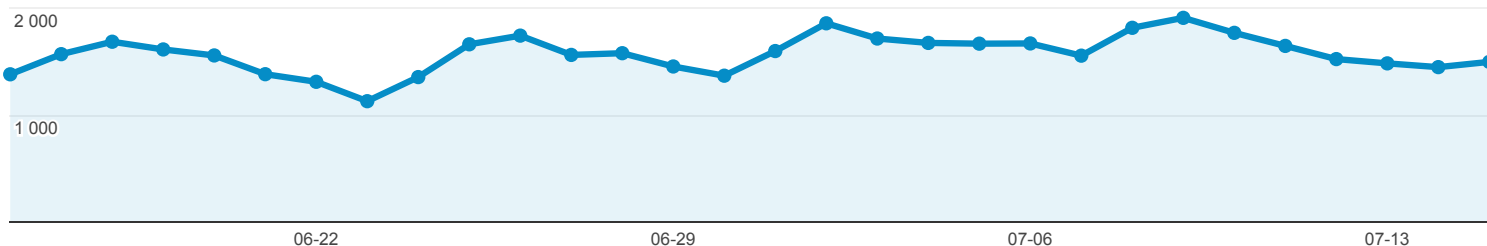

Lankomumo statistika

Visi naudotojai
100,00 % Naudotojai

2018-06-16 - 2018-07-15

Ataskaitos skirtukas

● Naudotojai

Data	Naudotojai	Seansai	Puslapių rodiniai
	42 445 Iš viso %: 100,00 % (42 445)	49 817 Iš viso %: 100,00 % (49 817)	112 108 Iš viso %: 100,00 % (112 108)
1. 20180715	1 494 (3,17 %)	1 569 (3,15 %)	3 641 (3,25 %)
2. 20180714	1 445 (3,07 %)	1 534 (3,08 %)	3 255 (2,90 %)
3. 20180713	1 480 (3,14 %)	1 559 (3,13 %)	3 455 (3,08 %)
4. 20180712	1 520 (3,23 %)	1 613 (3,24 %)	4 044 (3,61 %)
5. 20180711	1 643 (3,49 %)	1 762 (3,54 %)	4 800 (4,28 %)
6. 20180710	1 765 (3,75 %)	1 887 (3,79 %)	4 680 (4,17 %)
7. 20180709	1 905 (4,05 %)	2 005 (4,02 %)	4 386 (3,91 %)
8. 20180708	1 812 (3,85 %)	1 903 (3,82 %)	3 937 (3,51 %)
9. 20180707	1 552 (3,30 %)	1 648 (3,31 %)	3 169 (2,83 %)
10. 20180706	1 666 (3,54 %)	1 721 (3,45 %)	2 979 (2,66 %)
11. 20180705	1 664 (3,53 %)	1 780 (3,57 %)	3 842 (3,43 %)
12. 20180704	1 671 (3,55 %)	1 779 (3,57 %)	4 272 (3,81 %)
13. 20180703	1 712 (3,64 %)	1 843 (3,70 %)	4 270 (3,81 %)
14. 20180702	1 854 (3,94 %)	1 953 (3,92 %)	4 525 (4,04 %)
15. 20180701	1 595 (3,39 %)	1 668 (3,35 %)	3 694 (3,30 %)
16. 20180630	1 365 (2,90 %)	1 412 (2,83 %)	2 854 (2,55 %)
17. 20180629	1 451 (3,08 %)	1 529 (3,07 %)	3 586 (3,20 %)
18. 20180628	1 575 (3,35 %)	1 681 (3,37 %)	4 157 (3,71 %)
19. 20180627	1 559 (3,31 %)	1 660 (3,33 %)	3 572 (3,19 %)
20. 20180626	1 739 (3,69 %)	1 844 (3,70 %)	4 370 (3,90 %)