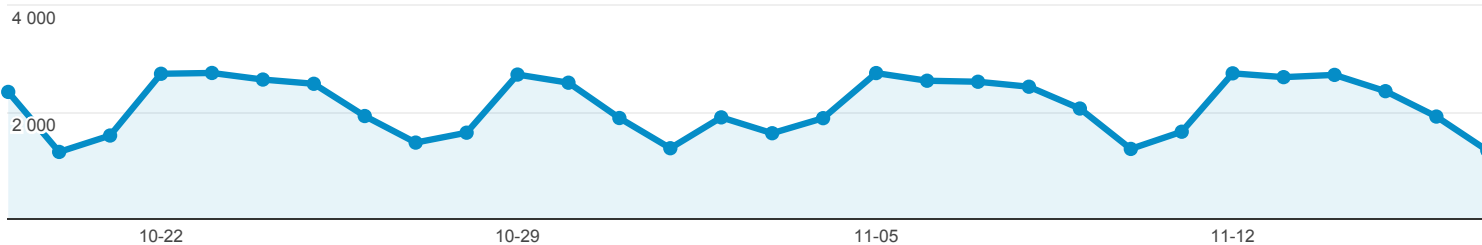

Lankomumo statistika

Visi naudotojai
100,00 % Naudotojai

2018-10-19 - 2018-11-17

Ataskaitos skirtukas

● Naudotojai

Data	Naudotojai	Seansai	Puslapių rodiniai
	56 827 Iš viso %: 100,00 % (56 827)	67 644 Iš viso %: 100,00 % (67 644)	147 716 Iš viso %: 100,00 % (147 716)
1. 20181117	1 278 (2,01 %)	1 330 (1,97 %)	2 706 (1,83 %)
2. 20181116	1 911 (3,01 %)	2 056 (3,04 %)	4 751 (3,22 %)
3. 20181115	2 385 (3,76 %)	2 581 (3,82 %)	5 578 (3,78 %)
4. 20181114	2 689 (4,24 %)	2 889 (4,27 %)	6 617 (4,48 %)
5. 20181113	2 647 (4,17 %)	2 827 (4,18 %)	6 600 (4,47 %)
6. 20181112	2 718 (4,28 %)	2 944 (4,35 %)	7 005 (4,74 %)
7. 20181111	1 628 (2,56 %)	1 708 (2,52 %)	3 465 (2,35 %)
8. 20181110	1 307 (2,06 %)	1 350 (2,00 %)	2 667 (1,81 %)
9. 20181109	2 061 (3,25 %)	2 223 (3,29 %)	4 908 (3,32 %)
10. 20181108	2 468 (3,89 %)	2 665 (3,94 %)	6 164 (4,17 %)
11. 20181107	2 561 (4,03 %)	2 746 (4,06 %)	6 373 (4,31 %)
12. 20181106	2 580 (4,06 %)	2 790 (4,12 %)	6 352 (4,30 %)
13. 20181105	2 723 (4,29 %)	2 924 (4,32 %)	6 299 (4,26 %)
14. 20181104	1 881 (2,96 %)	1 936 (2,86 %)	3 699 (2,50 %)
15. 20181103	1 600 (2,52 %)	1 673 (2,47 %)	3 429 (2,32 %)
16. 20181102	1 896 (2,99 %)	1 991 (2,94 %)	3 946 (2,67 %)
17. 20181101	1 320 (2,08 %)	1 362 (2,01 %)	2 557 (1,73 %)
18. 20181031	1 884 (2,97 %)	2 000 (2,96 %)	4 753 (3,22 %)
19. 20181030	2 543 (4,01 %)	2 732 (4,04 %)	5 518 (3,74 %)
20. 20181029	2 695 (4,25 %)	2 923 (4,32 %)	7 028 (4,76 %)