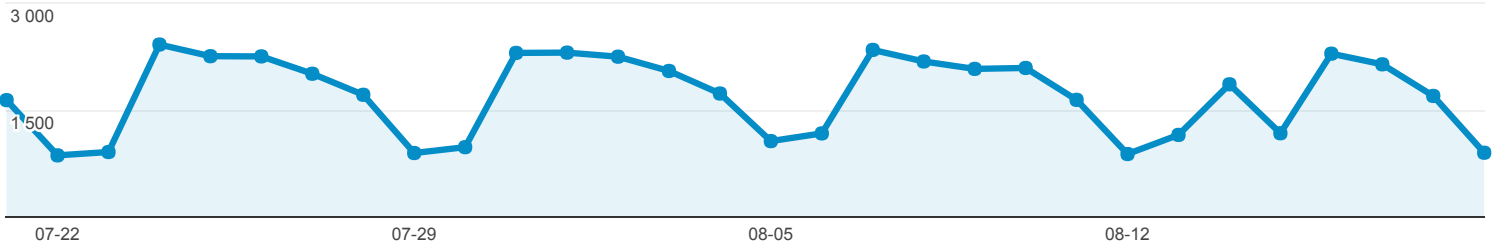

Lankomumo statistika

Visi naudotojai
100,00 % Naudotojai

2017-07-21 - 2017-08-19

Ataskaitos skirtukas

● Naudotojai

Data	Naudotojai	Seansai	Puslapių rodiniai
	45 390 Iš viso %: 100,00 % (45 390)	54 438 Iš viso %: 100,00 % (54 438)	125 217 Iš viso %: 100,00 % (125 217)
1. 20170819	900 (1,76 %)	931 (1,71 %)	1 953 (1,56 %)
2. 20170818	1 696 (3,31 %)	1 789 (3,29 %)	4 614 (3,68 %)
3. 20170817	2 139 (4,18 %)	2 293 (4,21 %)	5 734 (4,58 %)
4. 20170816	2 288 (4,47 %)	2 471 (4,54 %)	6 264 (5,00 %)
5. 20170815	1 173 (2,29 %)	1 234 (2,27 %)	2 650 (2,12 %)
6. 20170814	1 859 (3,63 %)	1 981 (3,64 %)	4 588 (3,66 %)
7. 20170813	1 150 (2,25 %)	1 211 (2,22 %)	2 773 (2,21 %)
8. 20170812	882 (1,72 %)	943 (1,73 %)	1 970 (1,57 %)
9. 20170811	1 641 (3,21 %)	1 778 (3,27 %)	4 027 (3,22 %)
10. 20170810	2 088 (4,08 %)	2 247 (4,13 %)	5 060 (4,04 %)
11. 20170809	2 075 (4,05 %)	2 225 (4,09 %)	4 932 (3,94 %)
12. 20170808	2 179 (4,26 %)	2 313 (4,25 %)	5 213 (4,16 %)
13. 20170807	2 341 (4,57 %)	2 486 (4,57 %)	6 339 (5,06 %)
14. 20170806	1 171 (2,29 %)	1 220 (2,24 %)	2 547 (2,03 %)
15. 20170805	1 063 (2,08 %)	1 136 (2,09 %)	2 487 (1,99 %)
16. 20170804	1 730 (3,38 %)	1 836 (3,37 %)	4 105 (3,28 %)
17. 20170803	2 046 (4,00 %)	2 200 (4,04 %)	4 806 (3,84 %)
18. 20170802	2 246 (4,39 %)	2 388 (4,39 %)	5 474 (4,37 %)
19. 20170801	2 303 (4,50 %)	2 457 (4,51 %)	5 379 (4,30 %)
20. 20170731	2 299 (4,49 %)	2 464 (4,53 %)	5 221 (4,17 %)

21. 20170730	978 (1,91 %)	1 029 (1,89 %)	2 256 (1,80 %)
22. 20170729	896 (1,75 %)	925 (1,70 %)	1 839 (1,47 %)
23. 20170728	1 712 (3,34 %)	1 803 (3,31 %)	3 737 (2,98 %)
24. 20170727	2 007 (3,92 %)	2 127 (3,91 %)	4 958 (3,96 %)
25. 20170726	2 250 (4,40 %)	2 396 (4,40 %)	5 680 (4,54 %)
26. 20170725	2 253 (4,40 %)	2 406 (4,42 %)	5 449 (4,35 %)
27. 20170724	2 416 (4,72 %)	2 563 (4,71 %)	6 194 (4,95 %)
28. 20170723	910 (1,78 %)	946 (1,74 %)	2 160 (1,73 %)
29. 20170722	863 (1,69 %)	900 (1,65 %)	2 173 (1,74 %)
30. 20170721	1 637 (3,20 %)	1 740 (3,20 %)	4 635 (3,70 %)