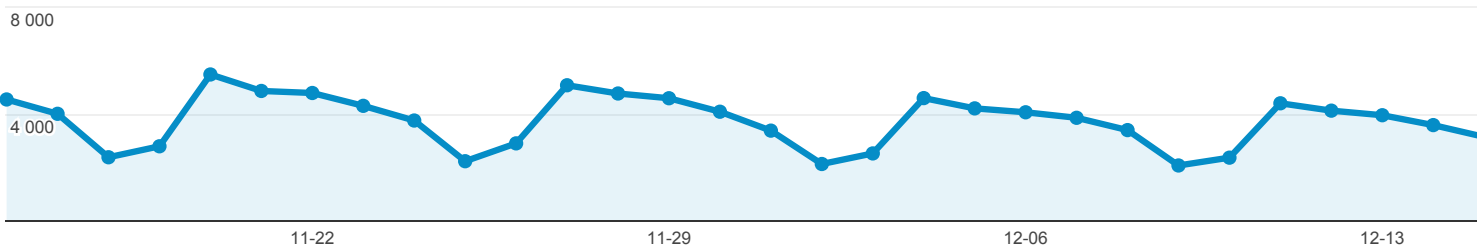

Lankomumo statistika

Visi naudotojai
100,00 % Naudotojai

2017-11-16 - 2017-12-15

Ataskaitos skirtukas

● Naudotojai

Data	Naudotojai	Seansai	Puslapių rodiniai
	112 282 Iš viso %: 115,88 % (96 899)	120 728 Iš viso %: 100,00 % (120 728)	303 619 Iš viso %: 100,00 % (303 619)
1. 20171215	3 141 (2,80 %)	3 380 (2,80 %)	8 479 (2,79 %)
2. 20171214	3 582 (3,19 %)	3 871 (3,21 %)	9 495 (3,13 %)
3. 20171213	3 951 (3,52 %)	4 239 (3,51 %)	10 385 (3,42 %)
4. 20171212	4 122 (3,67 %)	4 454 (3,69 %)	11 390 (3,75 %)
5. 20171211	4 397 (3,92 %)	4 753 (3,94 %)	11 767 (3,88 %)
6. 20171210	2 365 (2,11 %)	2 520 (2,09 %)	6 716 (2,21 %)
7. 20171209	2 073 (1,85 %)	2 201 (1,82 %)	5 574 (1,84 %)
8. 20171208	3 395 (3,02 %)	3 642 (3,02 %)	9 063 (2,98 %)
9. 20171207	3 855 (3,43 %)	4 143 (3,43 %)	10 442 (3,44 %)
10. 20171206	4 061 (3,62 %)	4 349 (3,60 %)	10 501 (3,46 %)
11. 20171205	4 207 (3,75 %)	4 500 (3,73 %)	10 642 (3,51 %)
12. 20171204	4 591 (4,09 %)	4 978 (4,12 %)	12 022 (3,96 %)
13. 20171203	2 523 (2,25 %)	2 673 (2,21 %)	7 606 (2,51 %)
14. 20171202	2 128 (1,90 %)	2 261 (1,87 %)	6 035 (1,99 %)
15. 20171201	3 375 (3,01 %)	3 667 (3,04 %)	10 014 (3,30 %)
16. 20171130	4 082 (3,64 %)	4 375 (3,62 %)	11 195 (3,69 %)
17. 20171129	4 586 (4,08 %)	4 936 (4,09 %)	12 447 (4,10 %)
18. 20171128	4 763 (4,24 %)	5 141 (4,26 %)	12 842 (4,23 %)
19. 20171127	5 071 (4,52 %)	5 487 (4,54 %)	13 924 (4,59 %)
20. 20171126	2 899 (2,58 %)	3 049 (2,53 %)	7 860 (2,59 %)