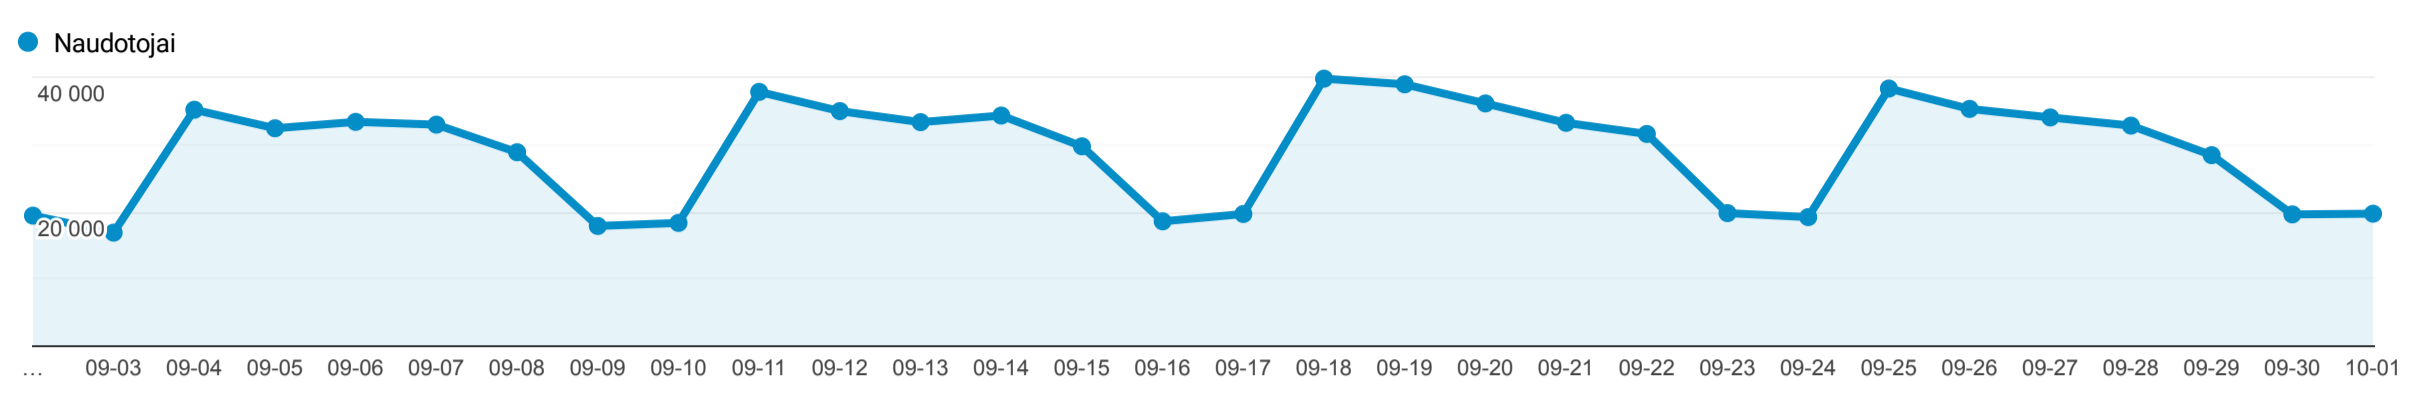

Lankomumo statistika

2023-09-02 - 2023-10-01

Visi naudotojai
100,00 % Naudotojai

Ataskaitos skirtukas

Data	↓ Naudotojai	Seansai	Puslapių rodiniai
	806 589 Iš viso %: 100,00 % (806 589)	901 479 Iš viso %: 100,00 % (901 479)	1 199 041 Iš viso %: 100,00 % (1 199 041)
1. 20231001	19 704 (2,27 %)	20 339 (2,26 %)	26 955 (2,25 %)
2. 20230930	19 603 (2,25 %)	20 218 (2,24 %)	26 219 (2,19 %)
3. 20230929	28 378 (3,26 %)	29 773 (3,30 %)	38 858 (3,24 %)
4. 20230928	32 758 (3,77 %)	34 001 (3,77 %)	46 383 (3,87 %)
5. 20230927	33 969 (3,91 %)	35 355 (3,92 %)	47 188 (3,94 %)
6. 20230926	35 234 (4,05 %)	36 529 (4,05 %)	48 765 (4,07 %)
7. 20230925	38 252 (4,40 %)	39 727 (4,41 %)	54 139 (4,52 %)
8. 20230924	19 199 (2,21 %)	19 872 (2,20 %)	27 610 (2,30 %)
9. 20230923	19 791 (2,28 %)	20 449 (2,27 %)	26 317 (2,19 %)
10. 20230922	31 522 (3,63 %)	32 824 (3,64 %)	43 618 (3,64 %)
11. 20230921	33 169 (3,82 %)	34 671 (3,85 %)	47 861 (3,99 %)
12. 20230920	36 045 (4,15 %)	37 252 (4,13 %)	49 461 (4,13 %)
13. 20230919	38 881 (4,47 %)	40 206 (4,46 %)	53 288 (4,44 %)
14. 20230918	39 719 (4,57 %)	41 062 (4,55 %)	54 392 (4,54 %)
15. 20230917	19 659 (2,26 %)	20 123 (2,23 %)	25 822 (2,15 %)
16. 20230916	18 574 (2,14 %)	19 371 (2,15 %)	25 076 (2,09 %)
17. 20230915	29 692 (3,42 %)	30 848 (3,42 %)	42 350 (3,53 %)
18. 20230914	34 250 (3,94 %)	35 724 (3,96 %)	47 769 (3,98 %)
19. 20230913	33 271 (3,83 %)	34 657 (3,84 %)	46 945 (3,92 %)
20. 20230912	34 907 (4,02 %)	36 209 (4,02 %)	48 492 (4,04 %)
21. 20230911	37 761 (4,34 %)	39 082 (4,34 %)	51 814 (4,32 %)
22. 20230910	18 339 (2,11 %)	18 901 (2,10 %)	24 563 (2,05 %)
23. 20230909	17 884 (2,06 %)	18 521 (2,05 %)	23 670 (1,97 %)
24. 20230908	28 811 (3,31 %)	29 530 (3,28 %)	38 105 (3,18 %)
25. 20230907	32 901 (3,78 %)	33 617 (3,73 %)	43 561 (3,63 %)
26. 20230906	33 315 (3,83 %)	34 554 (3,83 %)	45 236 (3,77 %)
27. 20230905	32 365 (3,72 %)	33 844 (3,75 %)	46 875 (3,91 %)
28. 20230904	35 111 (4,04 %)	36 524 (4,05 %)	48 164 (4,02 %)