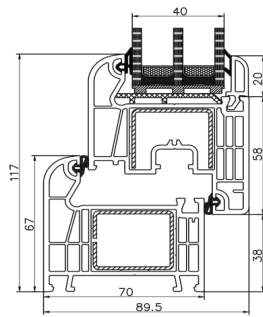

CLASICTHERM

„Clasictherm“ langai pasižymi patvarumu ir puikia šilumos bei garso izoliacija. Simetriški, švelniai suapvalinti profiliai, stilinga stiklajuostė su juoda arba pilka tarpine ir galimybė užsisakyti stiklo paketą su šiltu rėmeliu skirtingomis spalvomis suteikia langams unikalumo bei pritaikomumo individualiems kliento poreikiams. „Clasictherm“ profiliai, pagaminti su cinko-kalcio stabilizatoriais, neturi švino. Spalvų ilgaamžiškumas, atsparumas oro sąlygoms ir paprasta priežiūra – garantuota.

Profiliai	6 kamerų 4 spalvų (baltos, rudos, antracito ir karamelės) serdis
Statinio gylis	70 mm rėmas. Užpildyti argono dujomis 2 selektyviniai - energiją taupantys stiklai
Max. Stiklo paketų plotis	40 mm
Šilumos laidumas	$U_w - 0.94 \text{ W/m}$