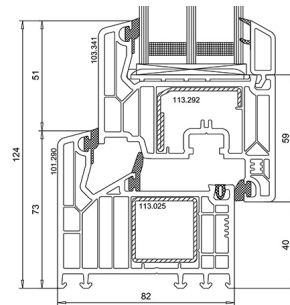

VEKA SOFTLINE 82 A++

VEKA Softline – tai aukštos kokybės PVC langų sistema, gaminama kompanijos VEKA, kuri garsėja savo ilgaamžiškumu, energijos efektyvumu ir stilingu dizainu. VEKA Softline langai yra pagaminti iš aukštos kokybės PVC medžiagos, kuri yra atspari išoriniams gamtos veiksniams, neblunka ir nereikalauja daug priežiūros. Šie langai yra puikus pasirinkimas tiems, kurie nori sutaupyti energiją. Jie turi daugiasluoksnes stiklo pakopas ir šilumos izoliacijos savybes, leidžiančias išlaikyti pastato šilumą žiemos metu ir šaltą orą vasaros metu.

Profiliai	7 Kamerų cinkuoto plieno armuotė profilio viduje
Statinio gylis	82 mm rėmas. Užpildyti argono dujomis 2 selektyviniai - energiją taupantys stiklai
Max. Stiklo paketų plotis	48 mm
Šilumos laidumas	$U_w - 0.79 \text{ W/m}$