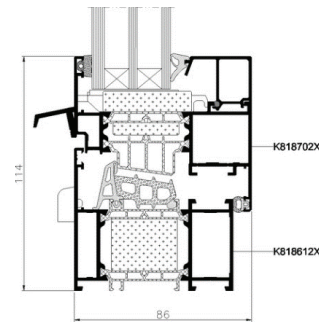

CLASICTHERM

„Clasictherm“ langai pasižymi patvarumu ir puikia šilumos bei garso izoliacija. Simetriški, švelniai suapvalinti profiliai, stilinga stiklajuostė su juoda arba pilka tarpine ir galimybė užsisakyti stiklo paketą su šiltu rėmeliu skirtingomis spalvomis suteikia langams unikalumo bei pritaikomumo individualiems kliento poreikiams. „Clasictherm“ profiliai, pagaminti su cinko-kalcio stabilizatoriais, neturi švino. Spalvų ilgaamžiškumas, atsparumas oro sąlygoms ir paprasta priežiūra – garantuota.

Profiliai	6 kamerų 4 spalvų (baltos, rudos, antracito ir karamelės) serdis
Statinio gylis	70 mm rėmas. Užpildyti argono dujomis 2 selektyviniai - energiją taupantys stiklai
Max. Stiklo paketų plotis	40 mm
Šilumos laidumas	$U_w - 0.94 \text{ W/m}$