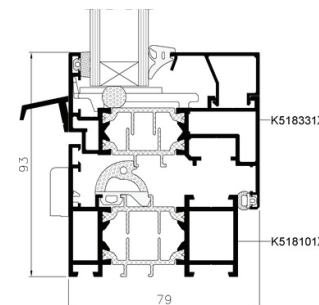

VEKA SOFTLINE 82 A++

VEKA Softline – tai aukštos kokybės PVC langų sistema, gaminama kompanijos VEKA, kuri garsėja savo ilgaamžiškumu, energijos efektyvumu ir stilingu dizainu. VEKA Softline langai yra pagaminti iš aukštos kokybės PVC medžiagos, kuri yra atspari išoriniams gamtos veiksniams, neblunka ir nereikalauja daug priežiūros. Šie langai yra puikus pasirinkimas tiems, kurie nori sutaupyti energiją. Jie turi daugiasluoksnes stiklo pakopas ir šilumos izoliacijos savybes, leidžiančias išlaikyti pastato šilumą žiemos metu ir šaltą orą vasaros metu.

Profiliai	7 Kamerų cinkuoto plieno armuotė profilio viduje
Statinio gylis	82 mm rėmas. Užpildyti argono dujomis 2 selektyviniai - energiją taupantys stiklai
Max. Stiklo paketų plotis	48 mm
Šilumos laidumas	$U_w - 0.79 \text{ W/m}$