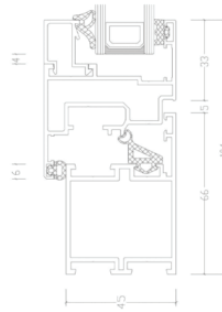

MB-45

MB-45 – funkcionalumas ir estetika Jūsų namams, ofisui ar kitos paskirties patalpoms, kurioms nereikia atitikti šilumos izoliacijos standartų. Šį profilį galima naudoti įvairių tipų pertvaroms, langams, durims, įskaitant rankiniu ir automatiškai būdu stumdomas duris, sūpuoklines duris, prieangius, vitrinas, kasų boksus, eksponavimo standus, erdvines struktūras ir kt.

MB-45, tai moderni aliuminio sistema praktiškumo bei patogumo norintiems Klientams.

Rėmo gylis **45 mm**

Varčios gylis **54 mm rėmas**

Stiklinimo storis **1,5 – 32 mm/1,5 – 34 mm**

Maks. Lango matmenys **H iki 2400 mm**
L iki 1250 mm+