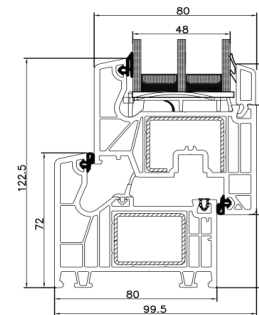

Profiliai **6 kamerų**
4 spalvų (baltos, rudos, antracito ir karamelės) šerdis

Statinio gylis **80 mm rėmas.**
Užpildyti argono dujomis
2 selektyviniai -
energiją taupantys stiklai

Max. Stiklo paketų plotis **48 mm**

Šilumos laidumas **$U_w - 0.78 \text{ W/m}$**