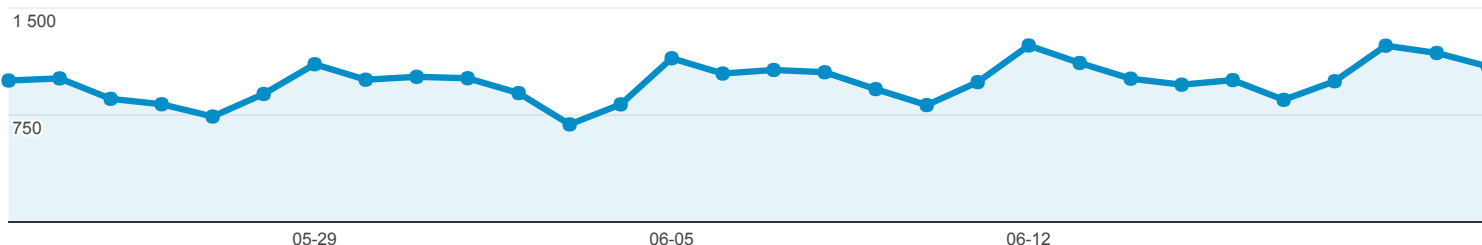

Lankomumo statistika

2017-05-23 - 2017-06-21

Visi naudotojai
100,00 % Naudotojai

Ataskaitos skirtukas

● Naudotojai

Data	Naudotojai	Seansai	Puslapių rodiniai
	27 085 Iš viso %: 100,00 % (27 085)	31 450 Iš viso %: 100,00 % (31 450)	80 373 Iš viso %: 100,00 % (80 373)
1. 20170621	1 088 (3,69 %)	1 176 (3,74 %)	3 199 (3,98 %)
2. 20170620	1 182 (4,01 %)	1 256 (3,99 %)	3 561 (4,43 %)
3. 20170619	1 233 (4,18 %)	1 329 (4,23 %)	3 572 (4,44 %)
4. 20170618	984 (3,34 %)	1 018 (3,24 %)	2 194 (2,73 %)
5. 20170617	854 (2,90 %)	893 (2,84 %)	1 923 (2,39 %)
6. 20170616	992 (3,36 %)	1 067 (3,39 %)	2 616 (3,25 %)
7. 20170615	960 (3,26 %)	1 044 (3,32 %)	3 075 (3,83 %)
8. 20170614	1 002 (3,40 %)	1 081 (3,44 %)	2 725 (3,39 %)
9. 20170613	1 112 (3,77 %)	1 190 (3,78 %)	2 992 (3,72 %)
10. 20170612	1 234 (4,18 %)	1 303 (4,14 %)	3 661 (4,56 %)
11. 20170611	978 (3,32 %)	1 022 (3,25 %)	2 313 (2,88 %)
12. 20170610	817 (2,77 %)	850 (2,70 %)	1 846 (2,30 %)
13. 20170609	929 (3,15 %)	1 006 (3,20 %)	3 696 (4,60 %)
14. 20170608	1 047 (3,55 %)	1 135 (3,61 %)	2 869 (3,57 %)
15. 20170607	1 063 (3,60 %)	1 131 (3,60 %)	2 998 (3,73 %)
16. 20170606	1 038 (3,52 %)	1 103 (3,51 %)	3 337 (4,15 %)
17. 20170605	1 145 (3,88 %)	1 238 (3,94 %)	3 090 (3,84 %)
18. 20170604	822 (2,79 %)	869 (2,76 %)	1 847 (2,30 %)
19. 20170603	682 (2,31 %)	712 (2,26 %)	1 469 (1,83 %)
20. 20170602	901	967	2 454

21. 20170601		1 005 (3,06 %)	1 084 (3,07 %)	2 509 (3,05 %)
22. 20170531		1 015 (3,41 %)	1 082 (3,44 %)	2 713 (3,38 %)
23. 20170530		995 (3,37 %)	1 062 (3,38 %)	2 777 (3,46 %)
24. 20170529		1 103 (3,74 %)	1 177 (3,74 %)	3 045 (3,79 %)
25. 20170528		895 (3,03 %)	937 (2,98 %)	1 878 (2,34 %)
26. 20170527		737 (2,50 %)	780 (2,48 %)	1 575 (1,96 %)
27. 20170526		823 (2,79 %)	882 (2,80 %)	2 118 (2,64 %)
28. 20170525		861 (2,92 %)	929 (2,95 %)	2 451 (3,05 %)
29. 20170524		1 004 (3,40 %)	1 068 (3,40 %)	2 738 (3,41 %)
30. 20170523		989 (3,35 %)	1 059 (3,37 %)	3 132 (3,90 %)