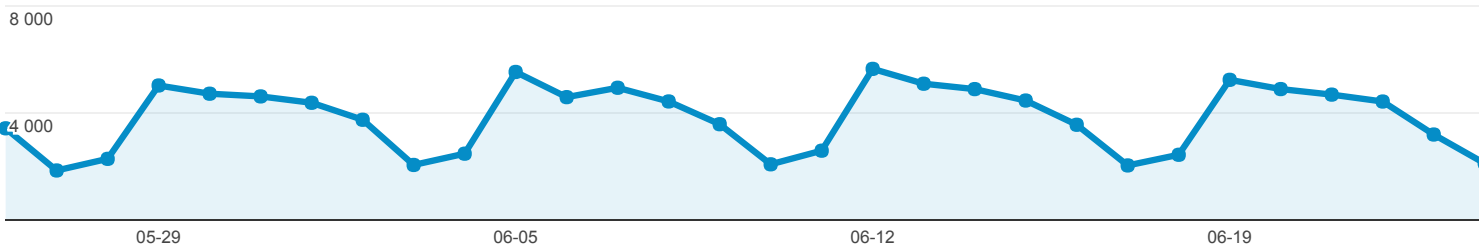

Lankomumo statistika

2017-05-26 - 2017-06-24

Visi naudotojai
100,00 % Naudotojai

Ataskaitos skirtukas

● Naudotojai

Data	Naudotojai	Seansai	Puslapių rodiniai
	99 194 Iš viso %: 100,00 % (99 194)	123 558 Iš viso %: 100,00 % (123 558)	307 941 Iš viso %: 100,00 % (307 941)
1. 20170624	2 106 (1,84 %)	2 262 (1,83 %)	5 781 (1,88 %)
2. 20170623	3 184 (2,78 %)	3 471 (2,81 %)	8 487 (2,76 %)
3. 20170622	4 416 (3,85 %)	4 786 (3,87 %)	11 754 (3,82 %)
4. 20170621	4 674 (4,08 %)	5 067 (4,10 %)	12 749 (4,14 %)
5. 20170620	4 881 (4,26 %)	5 290 (4,28 %)	13 388 (4,35 %)
6. 20170619	5 226 (4,56 %)	5 649 (4,57 %)	13 718 (4,45 %)
7. 20170618	2 428 (2,12 %)	2 590 (2,10 %)	6 582 (2,14 %)
8. 20170617	2 030 (1,77 %)	2 180 (1,76 %)	5 804 (1,88 %)
9. 20170616	3 548 (3,09 %)	3 850 (3,12 %)	9 314 (3,02 %)
10. 20170615	4 453 (3,88 %)	4 830 (3,91 %)	11 927 (3,87 %)
11. 20170614	4 880 (4,25 %)	5 324 (4,31 %)	13 289 (4,32 %)
12. 20170613	5 081 (4,43 %)	5 481 (4,44 %)	13 933 (4,52 %)
13. 20170612	5 635 (4,91 %)	6 112 (4,95 %)	15 327 (4,98 %)
14. 20170611	2 581 (2,25 %)	2 724 (2,20 %)	6 833 (2,22 %)
15. 20170610	2 072 (1,81 %)	2 185 (1,77 %)	4 999 (1,62 %)
16. 20170609	3 569 (3,11 %)	3 826 (3,10 %)	9 568 (3,11 %)
17. 20170608	4 419 (3,85 %)	4 728 (3,83 %)	11 938 (3,88 %)
18. 20170607	4 930 (4,30 %)	5 310 (4,30 %)	13 284 (4,31 %)
19. 20170606	4 580 (3,99 %)	4 925 (3,99 %)	12 185 (3,96 %)
20. 20170605	5 520	5 975	15 329